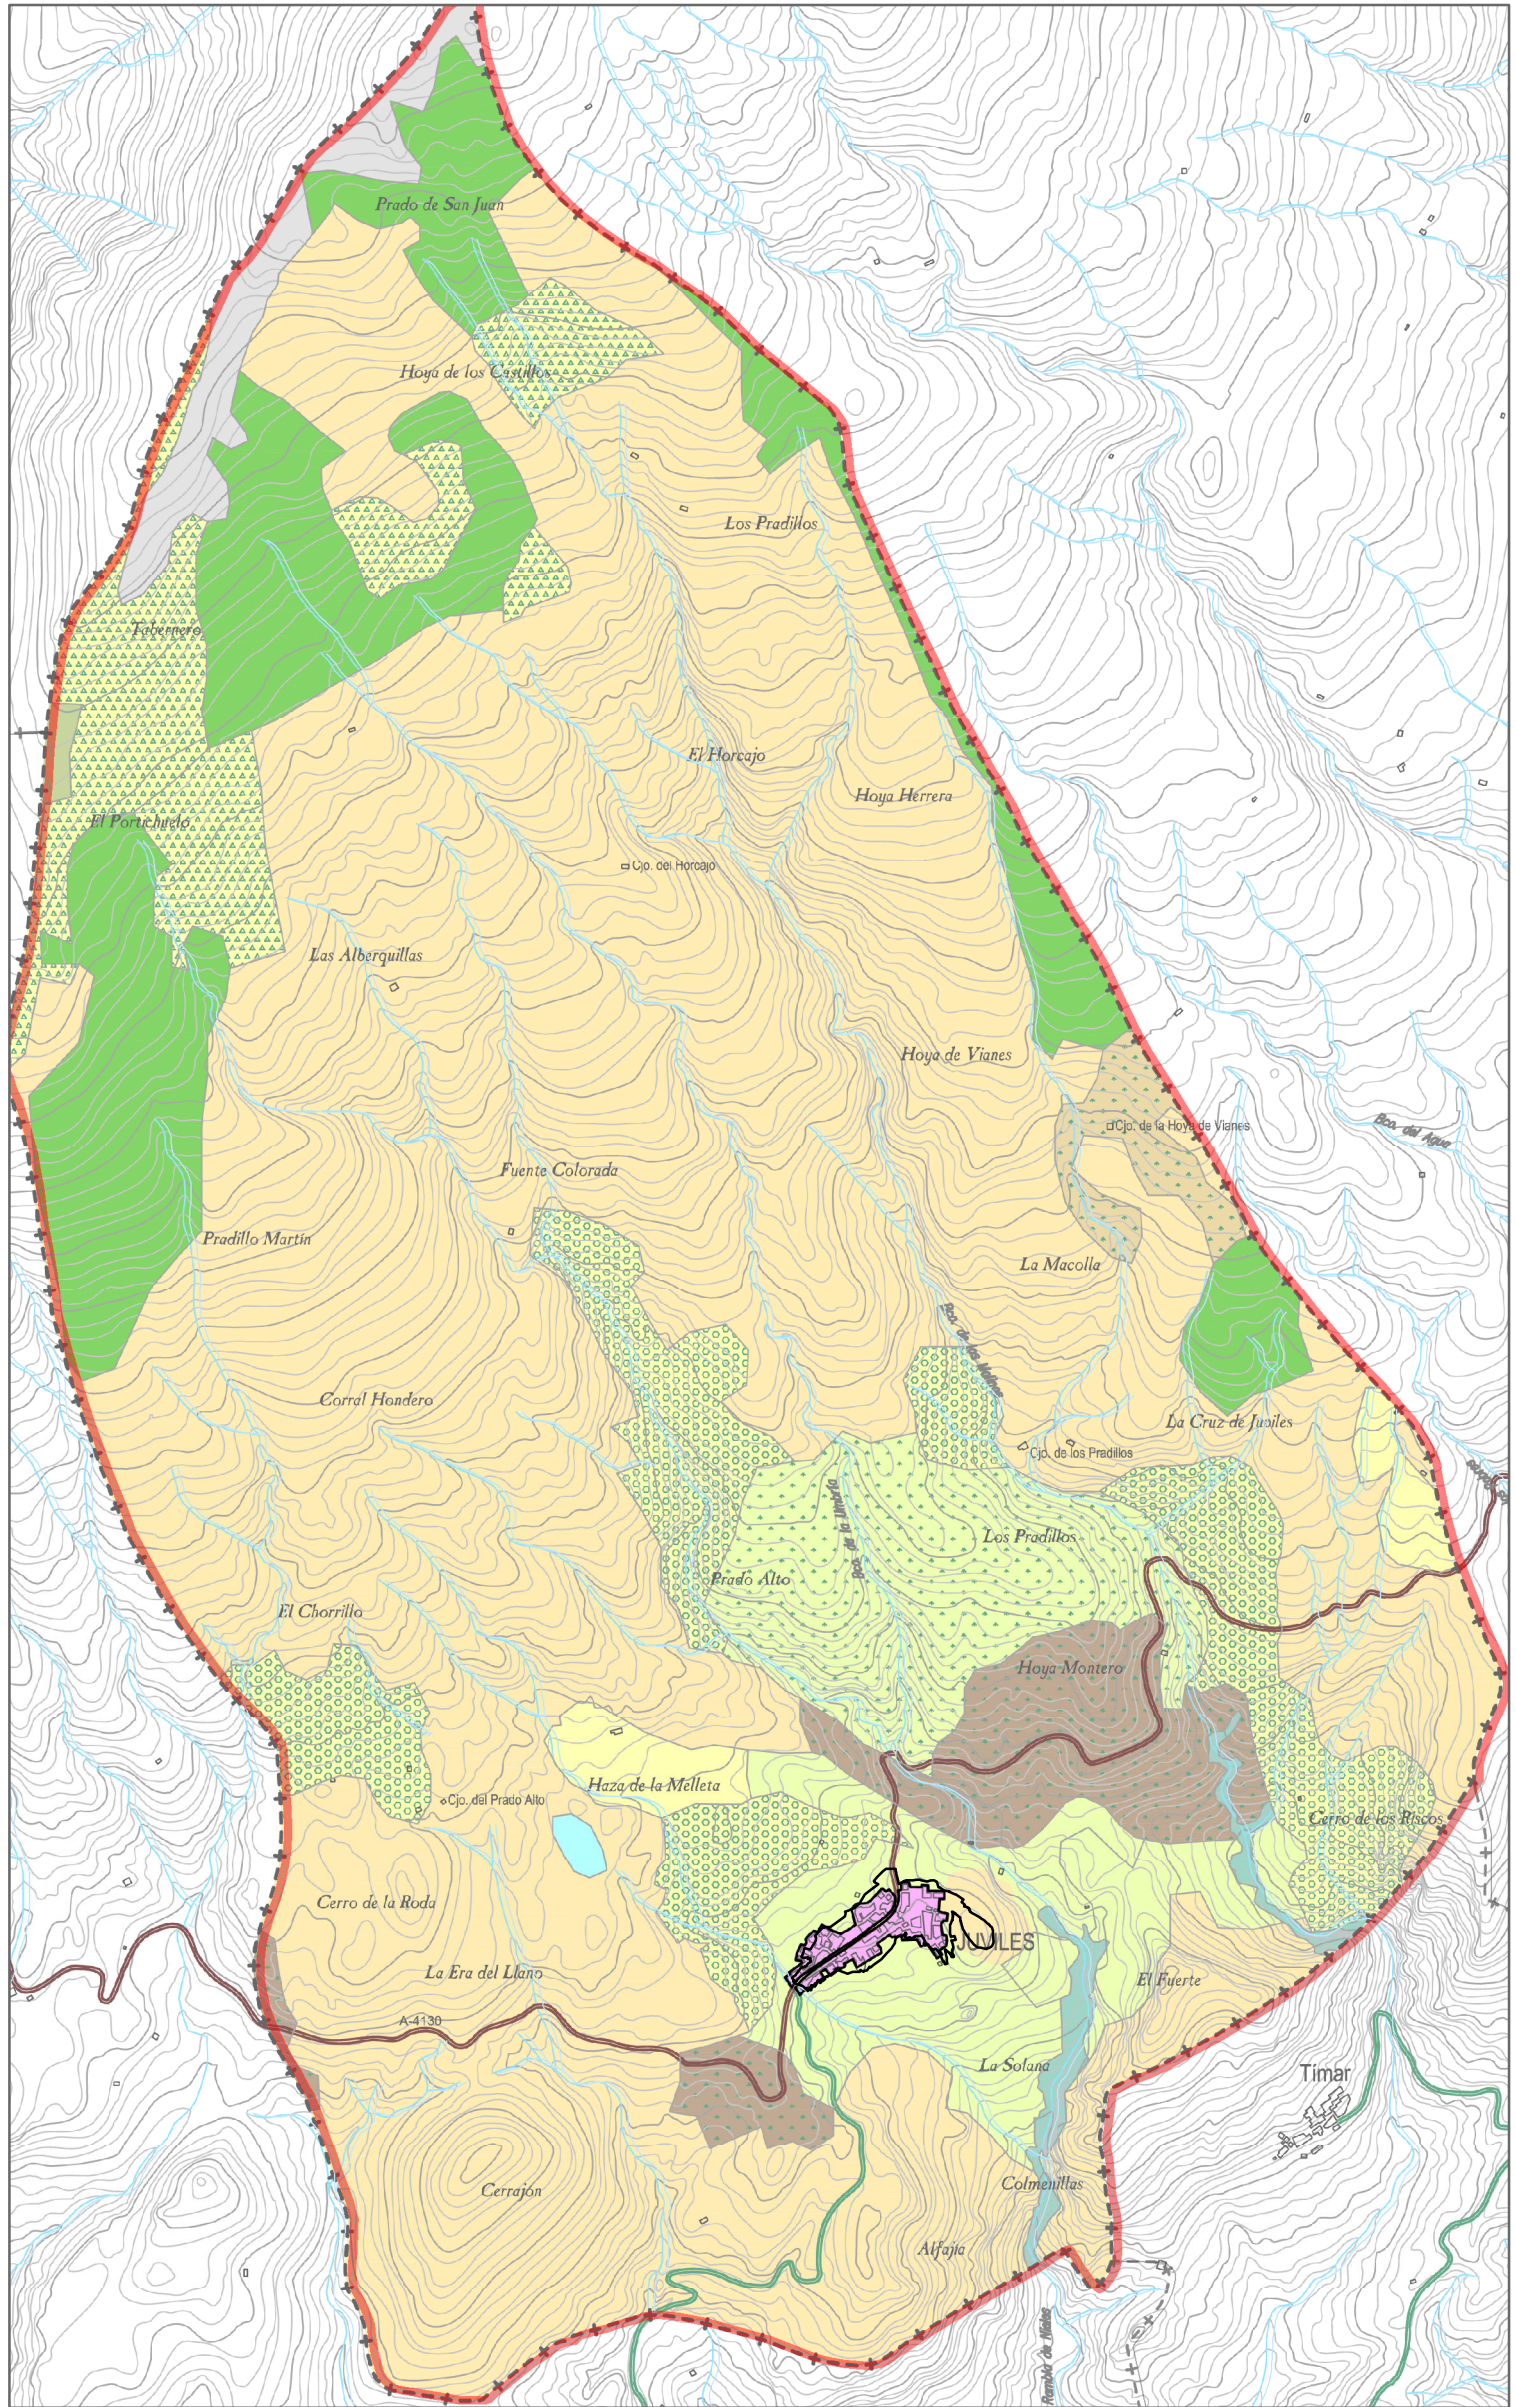

LEYENDA

USOS Y COBERTURA VEGETAL

- TEJIDO URBANO
 - Balsa de riego y ganaderas
 - CULTIVOS HERBÁCEOS EN SECANO
 - CULTIVOS HERBÁCEOS Y LEÑOSOS EN REGADÍO
 - CULTIVOS HERBÁCEOS CON RODALES DE VEGETACIÓN NATURAL
 - CULTIVOS LEÑOSOS CON RODALES DE VEGETACIÓN NATURAL
 - CULTIVOS HERBÁCEOS Y LEÑOSOS CON RODALES DE VEGETACIÓN NATURAL
 - FORMACIÓN ARBOLADA Densa DE CONÍFERAS
 - FORMACIÓN ARBOLADA Densa DE QUERCÍNEAS
 - FORMACIONES RIPARIAS
 - MATORRAL DISPERSO CON ARBOLADO DE CONÍFERAS
 - MATORRAL DISPERSO CON ARBOLADO DE QUERCÍNEAS
 - MATORRAL CON PASTIZAL Y ROQUEDO
 - PASTIZAL DISPERSO ENTRE ROQUEDO MASIVO
-
- SUELO URBANO CONSOLIDADO
 - CARRETERAS
 - OTROS VIALES DE RELEVANCIA LOCAL
 - TÉRMINO MUNICIPAL DE JUVILES

Delegación de Asistencia a Municipios

Servicio de Asistencia a Municipios. Sección de Urbanismo

Plan General de Ordenación Urbanística de JUVILES

NUCLEO: JUVILES

DOCUMENTO: APROBACIÓN INICIAL

Información

FECHA: OCTUBRE - 2019

ESCALA: 1:20.000

REDACTOR:

Dolores Berrocal Vela
Arquitecta

PLANO: Vegetación

Nº: 05